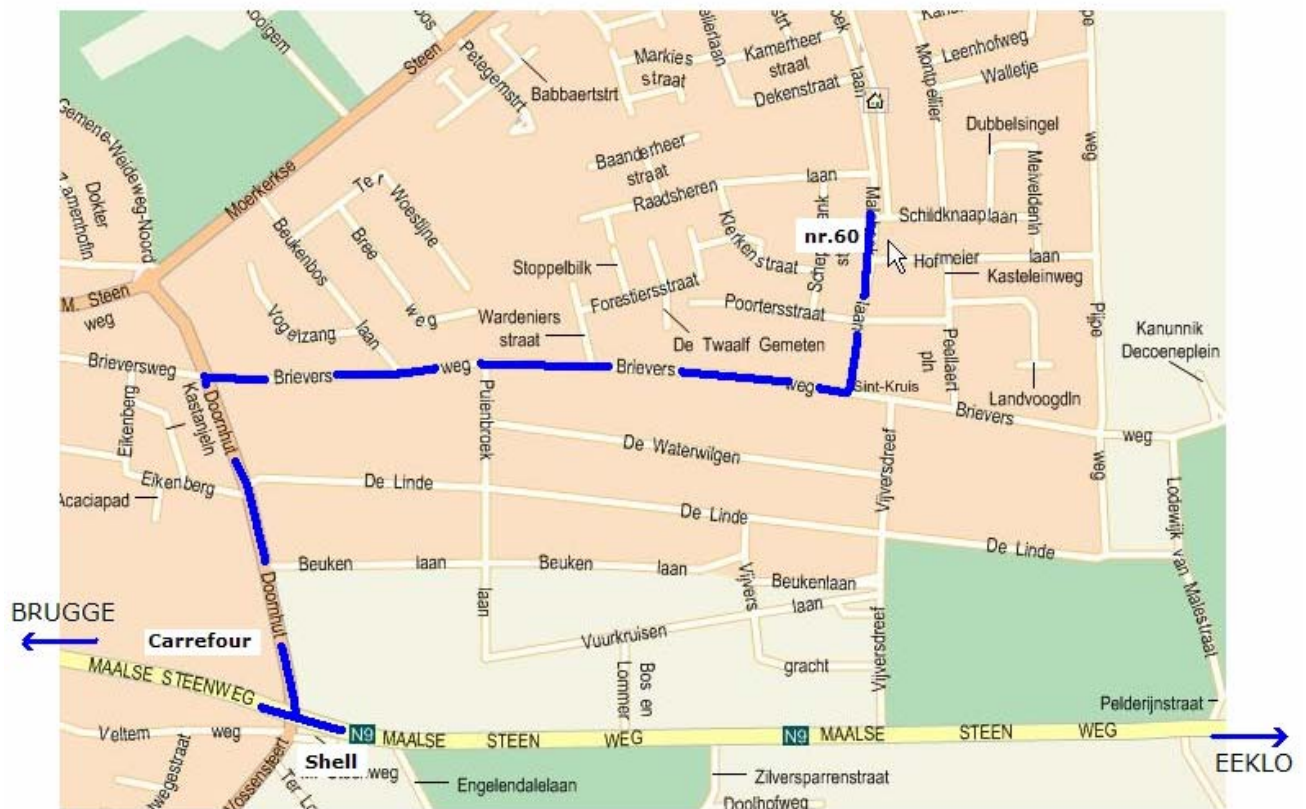

**Irlen Centre Belgium**  
**Malehoeklaan 60**  
**8310 Sint-Kruis**  
**Tel.: 050/36 46 44**

Routebeschrijving: U verlaat de E40 in Oostkamp (afrit 9) en U volgt de N50 richting Brugge tot U op de R30 komt. U neemt de R30 (richting kust) en verlaat deze aan de kruispoort waar u rechts de N9 neemt richting Maldegem. Aan de derde verkeerslichten (Carrefour) slaat U linksaf (Doornhut). Aan de volgende verkeerslichten slaat U rechtsaf (Brieversweg). De derde straat links is de Malehoeklaan.

Indien U met het openbare verkeer komt: Aan de voorkant van het station NMBS neemt U bus 6 (Malehoek) en stapt u af aan halte "de raadsheren". Keer ongeveer 50 m terug.

Er is een B&B in onze buurt: zie [www.domo-togan.be](http://www.domo-togan.be)